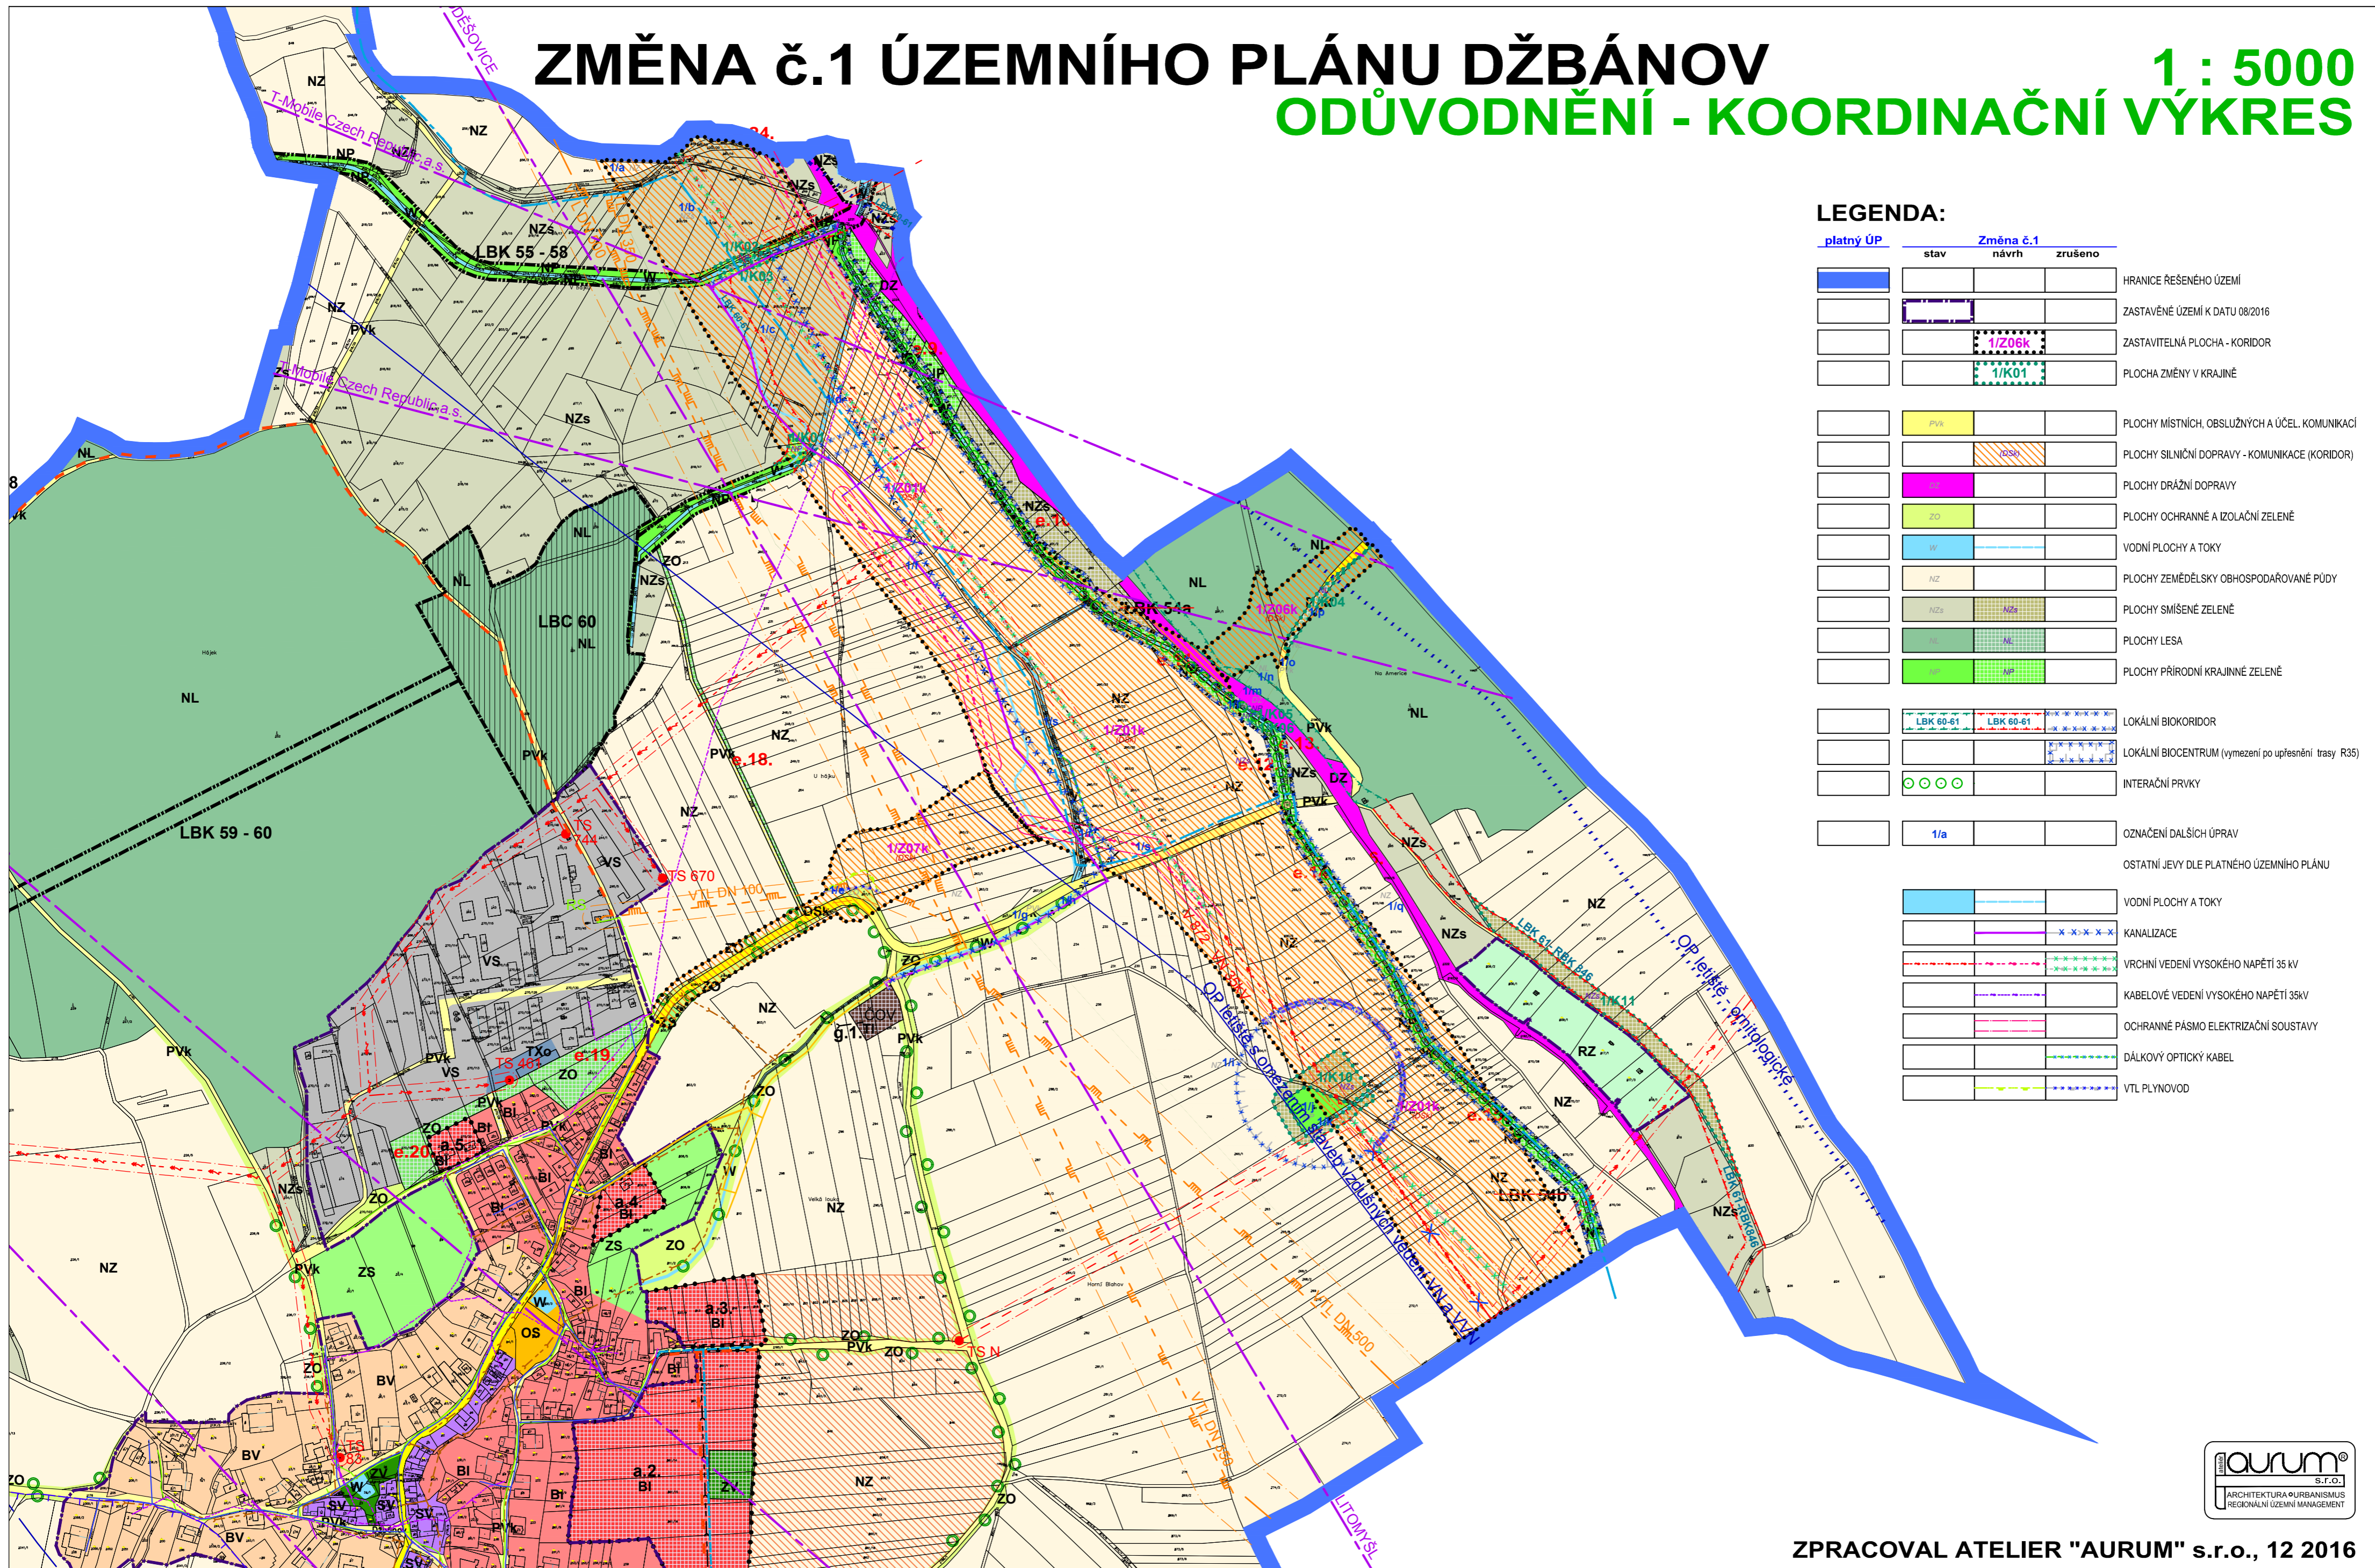

ZMĚNA Č.1 ÚZEMNÍHO PLÁNU DŽBÁNOV

ODŮVODNĚNÍ - KOORDINAČNÍ VÝKRES

1 : 5000

LEGENDA:

platný ÚP	Změna č.1		
	stav	návrh	
[Blue box]			HRANICE ŘEŠENÉHO ÚZEMÍ
[White box]	[Dotted box]		ZASTAVĚNÉ ÚZEMÍ K DATU 08/2016
[White box]	[Dotted box]	[Dotted box]	ZASTAVITELNÁ PLOCHA - KORIDOR
[White box]	[Dotted box]	[Dotted box]	PLOCHA ZMĚNY V KRAJINĚ
[White box]	[Yellow box]		PLOCHY MÍSTNÍCH, OBSLUŽNÝCH A ÚČEL. KOMUNIKACÍ
[White box]	[Hatched box]		PLOCHY SILNIČNÍ DOPRAVY - KOMUNIKACE (KORIDOR)
[White box]	[Pink box]		PLOCHY DRÁŽNÍ DOPRAVY
[White box]	[Green box]		PLOCHY OCHRANNÉ A IZOLAČNÍ ZELENĚ
[White box]	[Blue box]		VODNÍ PLOCHY A TOKY
[White box]	[Orange box]		PLOCHY ZEMĚDĚLSKÝ OBHOSPODÁROVANÉ PŮDY
[White box]	[Green box]		PLOCHY SMÍŠENÉ ZELENĚ
[White box]	[Green box]		PLOCHY LESA
[White box]	[Green box]		PLOCHY PŘÍRODNÍ KRAJINNÉ ZELENĚ
[White box]	[Blue box]	[Blue box]	LOKÁLNÍ BIOKORIDOR
[White box]	[Blue box]	[Blue box]	LOKÁLNÍ BIOCENTRUM (vymezení po upřesnění trasy R35)
[White box]	[Green box]		INTERAKČNÍ PRVKY
[White box]	[Blue box]		OZNAČENÍ DALŠÍCH ÚPRAV
[White box]	[Blue box]		OSTATNÍ JEVY DLE PLATNÉHO ÚZEMNÍHO PLÁNU
[White box]	[Blue box]		VODNÍ PLOCHY A TOKY
[White box]	[Blue box]		KANALIZACE
[White box]	[Blue box]		VRCHNÍ VEDENÍ VYSOKÉHO NAPĚTÍ 35 kV
[White box]	[Blue box]		KABELOVÉ VEDENÍ VYSOKÉHO NAPĚTÍ 35kV
[White box]	[Blue box]		OCHRANNÉ PÁSMO ELEKTRIZAČNÍ SOUSTAVY
[White box]	[Blue box]		DÁLKOVÝ OPTICKÝ KABEL
[White box]	[Blue box]		VTL PLYNOVOD