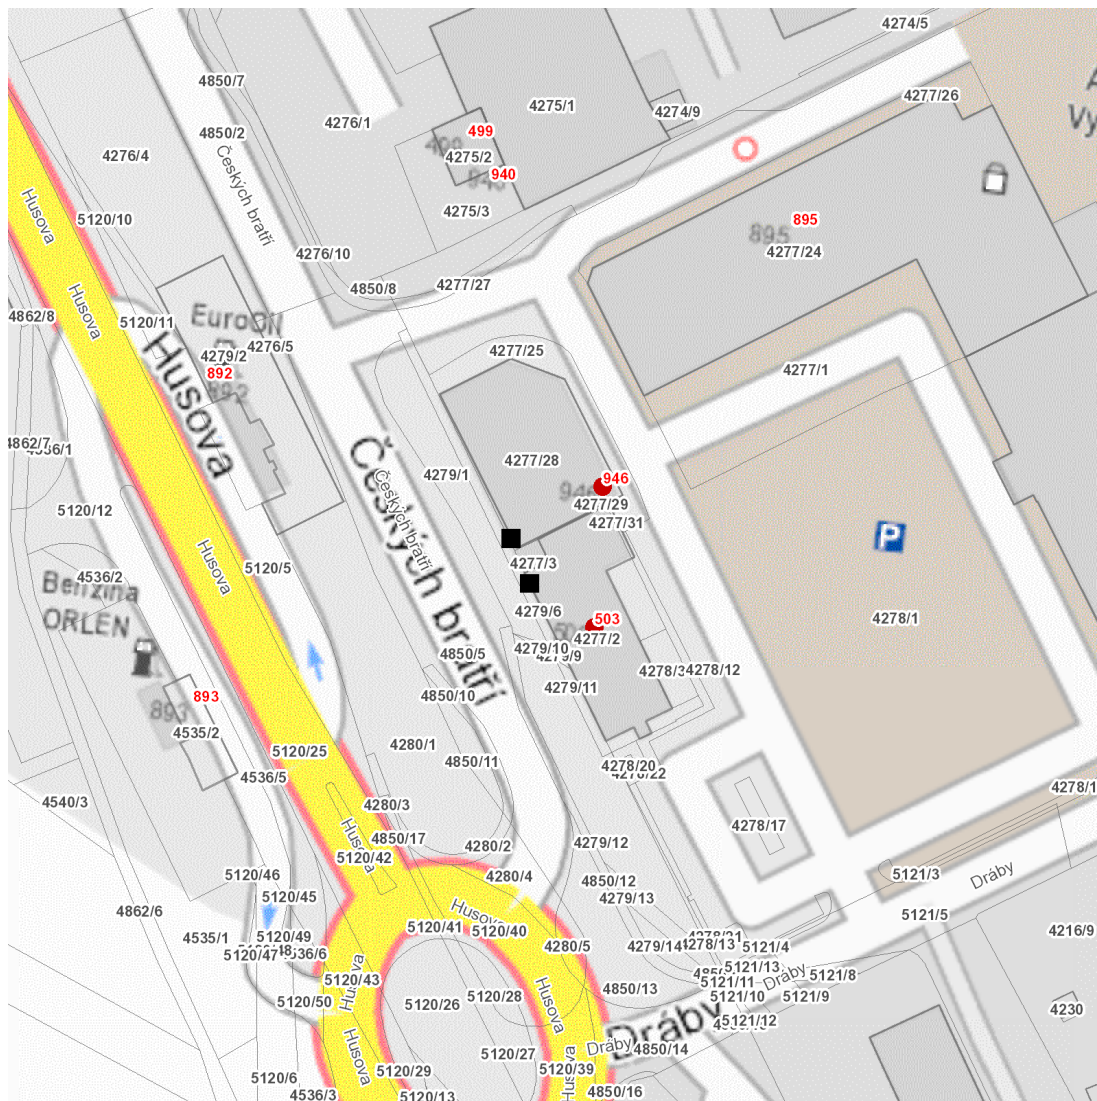

dne **7. 11. 2024** od **9:00** do **13:00** hodin

Plánovaná odstávka zahrnuje tyto lokality:**Vysoké Mýto** (okres Ústí nad Orlicí)část obce **Litomyšlské Předměstí****Českých bratří: č. p. 503, 946****UPOZORNĚNÍ**

dne 7. 11. 2024 od 9:00 do 13:00 hodin**Orientační mapový podklad odstávkou dotčených lokalit****VYSVĚTLIVKY**

- – adresy dotčené odstávkou elektřiny
- – místa připojení k elektrické síti dotčená odstávkou