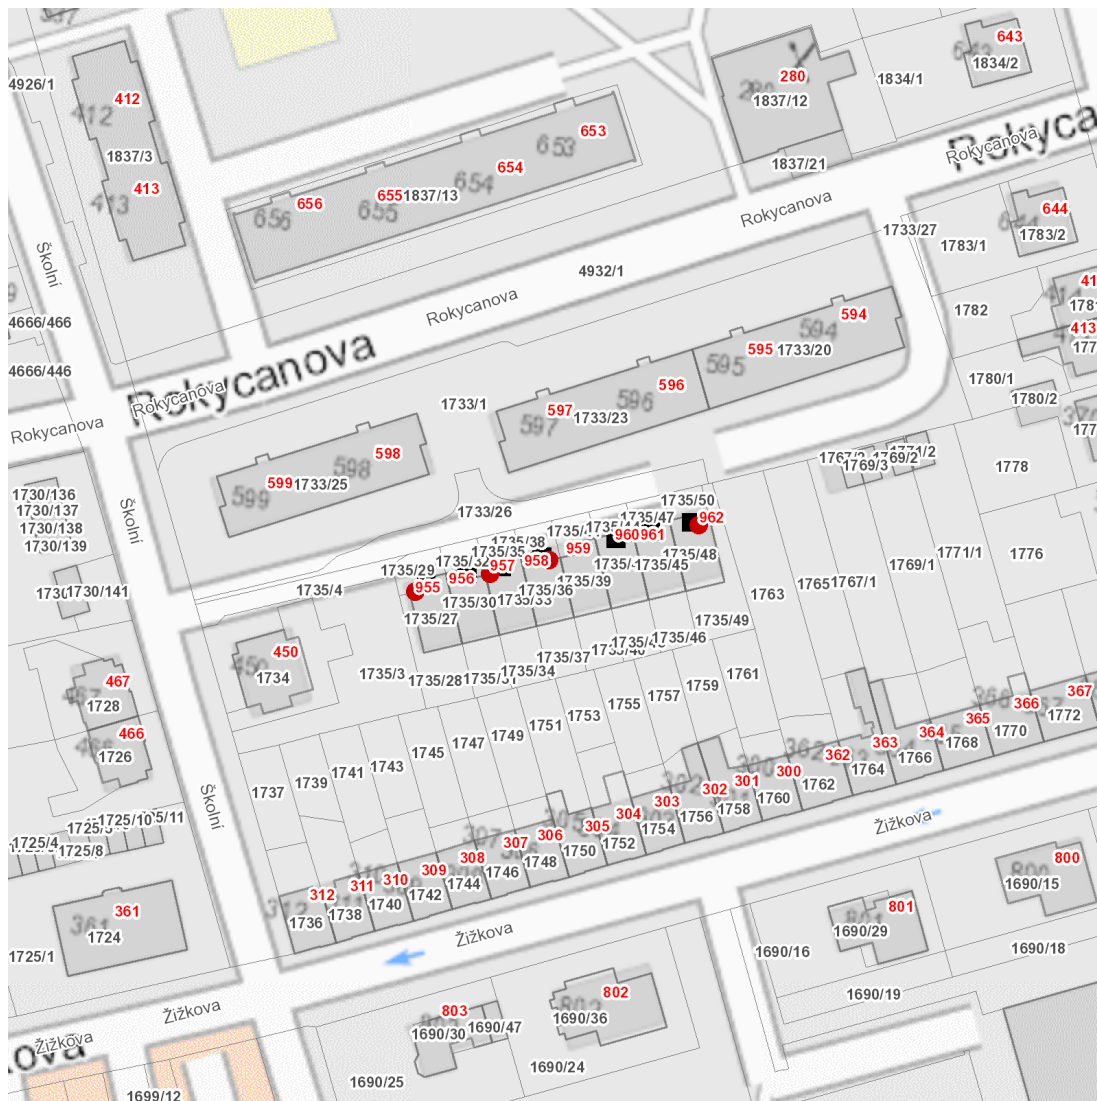

dne **4. 9. 2024** od **7:30** do **15:00** hodin

Plánovaná odstávka zahrnuje tyto lokality:**Vysoké Mýto** (okres Ústí nad Orlicí)část obce **Litomyšlské Předměstí****Školní: č. p. 955, 957, 958, 962****UPOZORNĚNÍ**

dne **4. 9. 2024** od **7:30** do **15:00** hodin**Orientační mapový podklad odstávkou dotčených lokalit****VYSVĚTLIVKY**

- – adresy dotčené odstávkou elektřiny
- – místa připojení k elektrické síti dotčená odstávkou

INFORMACE ZASLÁNA

IDDS: 47jpbpt (Město Vysoké Mýto)