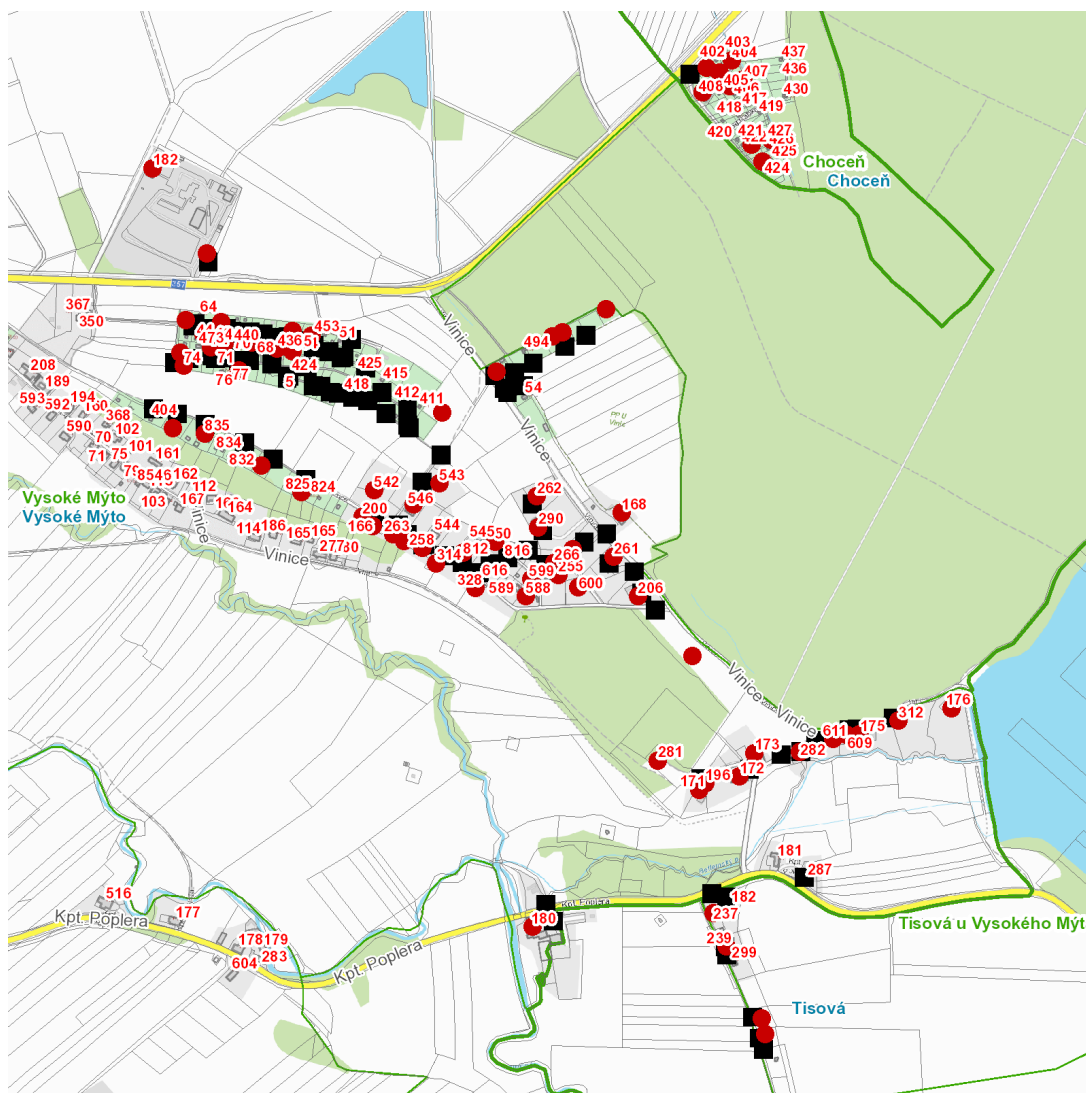

dne 10. 9. 2024 od 7:45 do 12:15 hodin**Orientační mapový podklad odstávkou dotčených lokalit****VYSVĚTLIVKY**

- – adresy dotčené odstávkou elektřiny
- – místa připojení k elektrické síti dotčená odstávkou